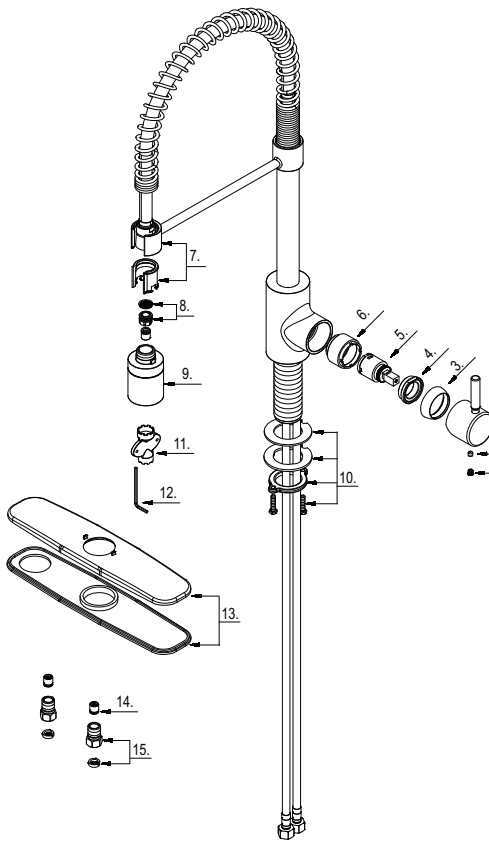

Illustrated Parts List

Liste de pièces illustrée

Lista ilustrada de partes

Replacement parts, call :
 Les pièces de rechange, appelez :
 Partes de reemplazo, llame :
1-888-328-2383
WWW.DANZE.COM

DH450188SS

Pull-Down Kitchen Faucet
Robinet de cuisine avec bec extensible
Grifo extraíble para cocina

Model #	Finishes	Fini	Acabado
DH450188SS	Stainless Steel	Acier inoxydable	Acero inoxidable

D457058 (VA)

Part Name	Nom de la pièce	Nombre de Parte	Part # # de pièce # de Parte
1° Metal Handle Assembly	Assemblage de manette en métal	Ensamblaje de manija metálica	A66E554
2° Handle Insert&Screw	Pièce rapportée pour manettes et vis	Tapa de manijas y tornillo	A66D806
3° Trim Cap	Capuchon de garniture	Tapa ornamental	A103121
4 . Lock Nut	Écrou de blocage	Contratuerca	A104309
5 . Ceramic Disc Cartridge	Cartouche à disque en céramique	Cartucho de disco cerámico	A507348N
6 . Nut	Écrou	Tuerca	A009789
7° Bracket Assembly	Assemblage de support	Ensamblaje del soporte	A613215
8 . Check Valve Assembly	Clapet de non- retour	Válvula de control	A613216N
9° Spout	bec	Vertedor	A528008N
10 . Mounting Hardware	Matériel de fixation	ferreteria de montaje	A66D401
11 . Aerator Wrench (18.5*16.5*42*43)	Clé pour brise-jet (18.5*16.5*42*43)	Llave para aireador (18.5*16.5*42*43)	A031237
12 . Hex Wrench (H2.5 * 19 mm L * 53 mm L)	Clé hexagonale (H2.5 * 19 mm L * 53 mm L)	Llave hexagonal (H2.5 * 19 mm L * 53 mm L)	A031000NI
13° .Cover Plate & Putty Plate	Applique & Plaque de mastic	Cubierta & Placa de masilla	A607104
14 . Check Valve	Clapet de non-retour	Válvula de control	A519204N
15 . Filter Adaptor	Válvula de control	Adaptateur de filtre	A613217W